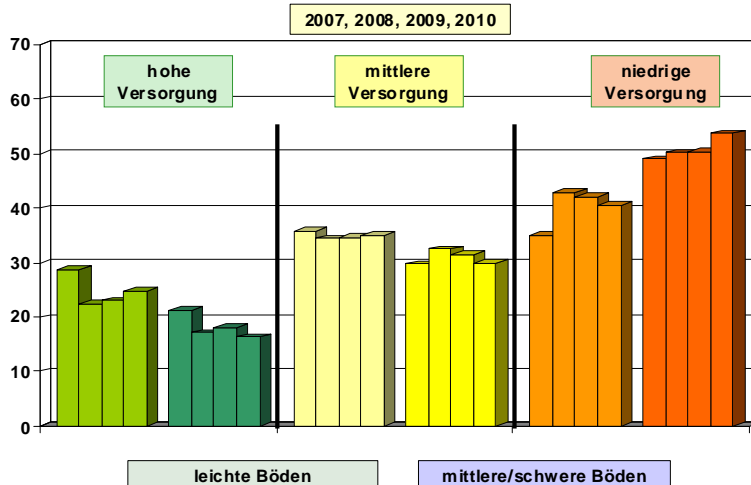

### Zusätzliche Inhaltstoffe:

0,5 % N Stickstoff

0,5 % S Schwefel

Erhaltung der Bodenfruchtbarkeit

Mecklenburg  
Vorpommern

### Phosphorversorgung Ackerland nach Bodenarten MV 2007- 2010

Banzkow, März 2011

LMS / Zuständige Stelle für landw. Fachrecht und Beratung (LFB)

Auswertungen der LMS zeigen uns hier ganz deutlich, dass gerade die ertragreichsten Standorte in MVP zunehmend unter Phosphatmangel leiden!