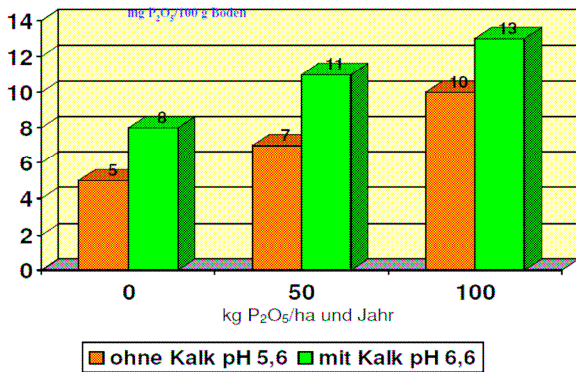

Wir als Getreide AG bieten Ihnen hier exklusiv eine sinn- und wirkungsvolle Alternative an. Einzigartig ist die Kombination aus erforderlicher Kalkung und der notwendigen Gabe Phosphat (+ Magnesium). Überprüfen Sie Ihre „eingefahrenen“ Düngungskonzepte

Einfluss der Kalk- und Phosphatdüngung auf den Gehalt an CAL-löslichem Phosphat im Boden (nach Gutser und Amberger, 1989)