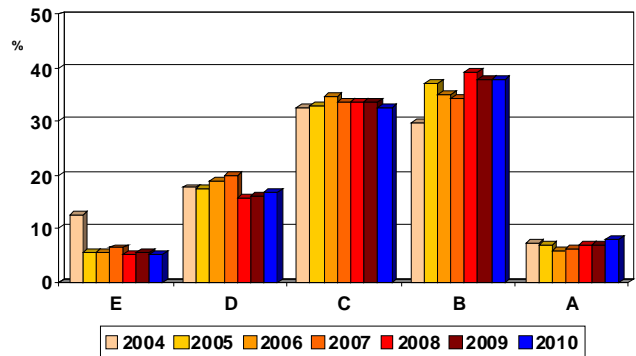

### Phosphorversorgung Ackerland nach Bodenarten MV 2007- 2010

Banzkow, März 2011

LMS / Zuständige Stelle für landw. Fachrecht und Beratung (LFB)

Auswertungen der LMS zeigen uns hier ganz deutlich, dass gerade die ertragreichsten Standorte in MVP zunehmend unter Phosphatmangel leiden!

## Einfluss der Kalk- und Phosphatdüngung auf den Gehalt an CAL-löslichem Phosphat im Boden (nach Gutser und Amberger, 1989)

Erhaltung der Bodenfruchtbarkeit

Mecklenburg  
Vorpommern

Nährstoffversorgung Ackerland MV Phosphor