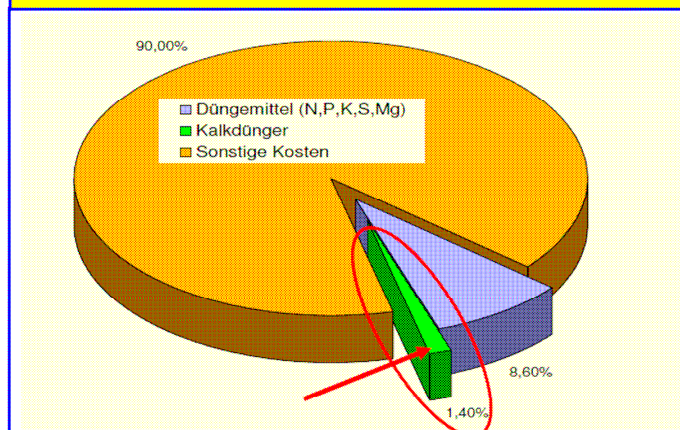

Anteil der Kalkdüngung an den Produktionskosten

Achtung: Aus produktionstechnischen Gründen handelt es sich um eine limitierte Menge. Das Angebot gilt vorbehaltlich Zwischenverkauf